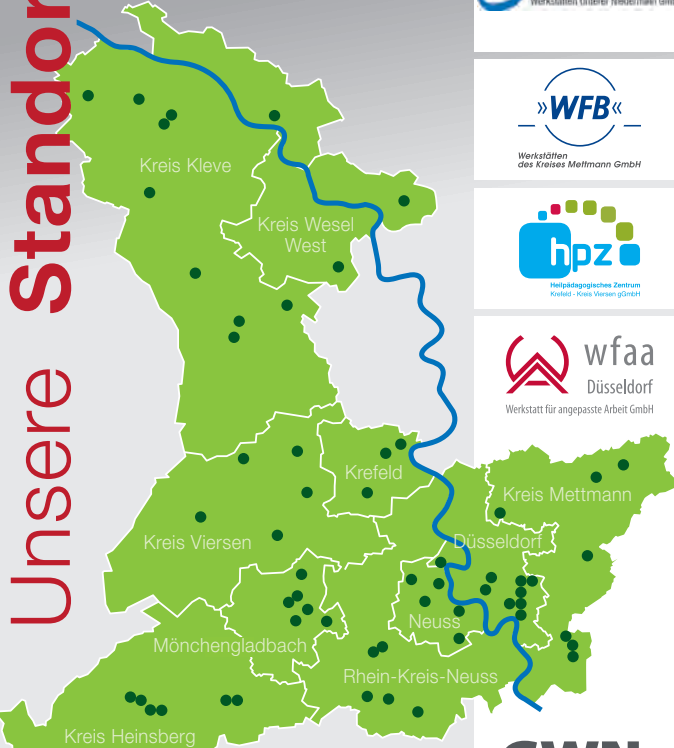

Prospex gGmbH

Laakstraße 19
52525 Heinsberg

Kontakt: **Markus Kremers**
Telefon: 02452 / 9509-100
E-Mail: kremers@prospex.de
Internet: **www.wfaa.de**

AWN

Arbeitsgemeinschaft
der Werkstätten am Niederrhein

www.awn-info.de

starker Partner
in der Region

Unsere Standorte

- Kreis Kleve
Haus Freudenberg
- Kreis Wesel / Kreis Kleve
Lebenshilfe Unterer Niederrhein
- Krefeld / Kreis Viersen
HPZ Krefeld - Kreis Viersen
- Kreis Mettmann
WFB Werkstätten
- Düsseldorf
WfaA Werkstatt für angepasste Arbeit
- Neuss
GWN Gemeinnützige Werkstätten Neuss
- Rhein-Kreis-Neuss
WFB Hemmerden
- Mönchengladbach / Kreis Mettmann
Hephata Werkstätten
- Kreis Heinsberg
WfbM Lebenshilfe Heinsberg, Prospex