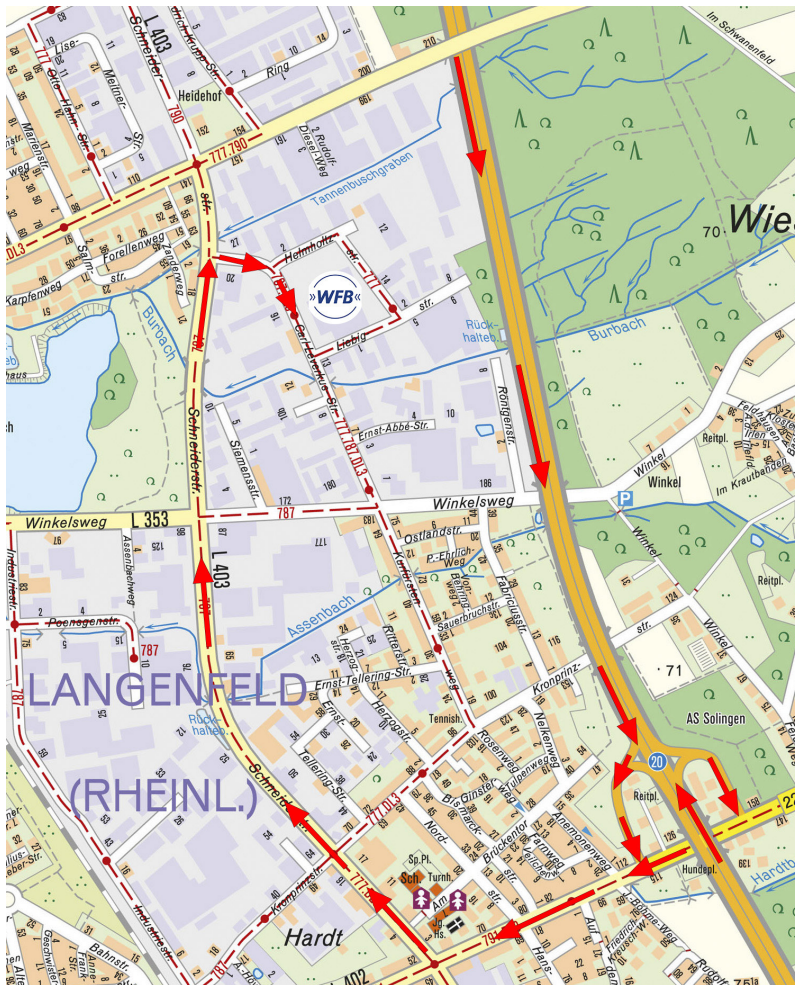

## Anfahrtsskizze und Wegbeschreibung

WZA Langenfeld  
Werkstatt zur Arbeitsförderung  
Carl-Leverkus-Straße 19  
40764 Langenfeld  
Telefon (0 21 73) 90 52 0  
Telefax (0 20 73) 90 52 727

Kartendaten: © Kreis Mettmann, CC-BY 4.0

Über die A 3 kommend nehmen Sie die Abfahrt Solingen (Nr. 20). Von beiden Seiten aus fahren Sie rechts ab - Hardt. An der nächsten Ampel rechts abbiegen in die Schneiderstraße, dann nach 2 km an der dritten Ampel rechts in die Carl-Leverkus-Straße. Nach ca. 250 Metern ist links die Zufahrt zum Parkplatz der Werkstatt.

Über die A 542 kommend nehmen Sie die Ausfahrt Langenfeld-Immigrath. Fahren Sie hier links auf die Bergische Landstraße. Nach ca. 3 km erst auf der Bergischen Landstraße, dann auf der Schneiderstraße fahren Sie an der fünften Ampel rechts in die Carl-Leverkus-Straße. Nach ca. 250 Metern ist links die Zufahrt zum Parkplatz der Werkstatt.